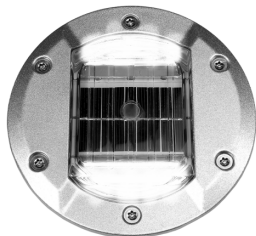

## LED pointer

28 Juli 2020

**Type:** licht op bij het donker worden en gaat uit bij het licht worden.

**Materiaal:** behuizing in Aluminium + PolyCarbonaat (cat.kogelvrij)

**Afmetingen:** D138mm x. H 38 mm

**Hoogte boven wegdek:** 7 mm

**LED:** dia 5mm wit – blauw – groen – amber - rood

**LED standaard kleur:** wit

**Aantal LED:** 1 x 3 (enkele richting) of 2 x 3 (dubbele richting)

**Zichtbaarheid van de LED :** 800 – 1000 meter.

**Speciale Kenmerken :** -technisch gedeelte kan geopend worden met speciale sleutel en kan vervangen worden.

**Zonnepaneel:** Class A monocristaline silicone.

**Batterij:** Eco Lithium 2000 cycle- levensduur 5 jaar.

**Verwachte levensduur:** 5 Jaar, binnenwerk kan eenvoudig vervangen worden

**Waterdichting:** IP68

**Fysieke weerstand:** 350 kN.

1. Aluminium behuizing.
2. Polycarbonaat scherm-categorie kogelvrij
3. Top kwaliteit LED met hog
4. Inox schroeven met speciale imbus.