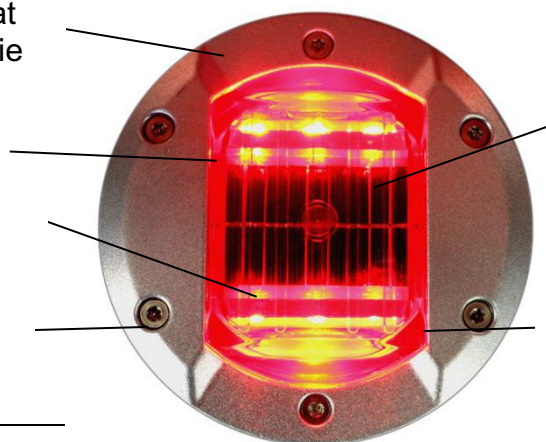

IGNIDON LED POINTER

5. A Klasse monocristalline silicon zonnecel

6. Eco Lithium batterij
Operationeel tussen
-20° C en +80° C